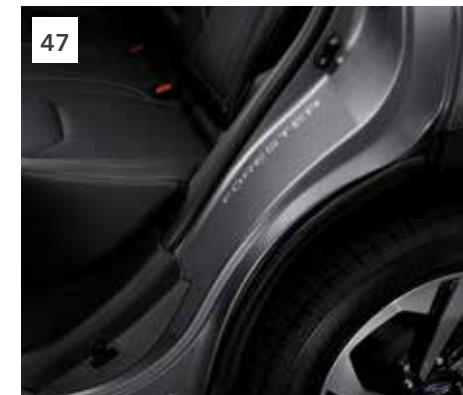

47 Achterportieringang beschermfolie
SEZNSJ3100