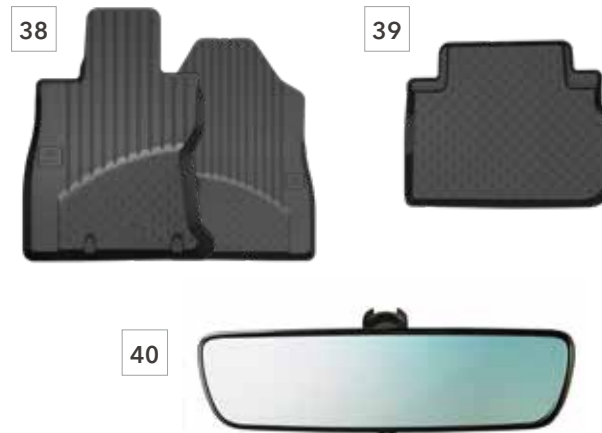

32

33

34

35

36 Mattenset standaard
J501ESJ340

Verbeter de uitstraling van het interieur met een pasvorm mattenset met Subaru logo.
*Voor- en achterset

37 Mattenset premium
J501ESJ320

Verbeter de uitstraling van het interieur met een pasvorm mattenset met Forester logo.
*Voor- en achterset.