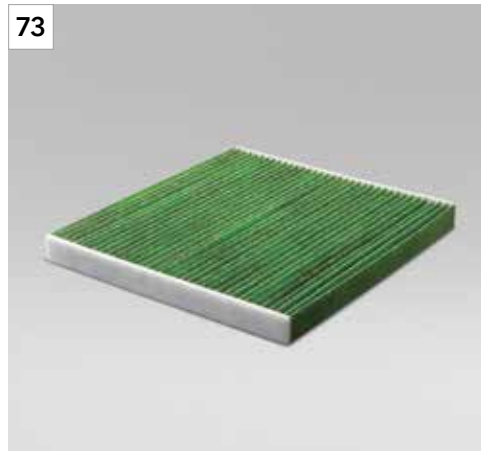

70

71

72

73

74

70 Oplaadbare zaklantaarn

SESGFL1000

Een oplaadbare zaklantaarn die direct in de sigaretten aansteker aansluiting kan worden opgeladen. De lantaarn heeft een focusfunctie en met een lichtopbrengst van 130 lumen een bereik van 100 m.

71 Sound Upgrade systeem

SECNYA6001

Plug & Play sound upgrade met een speciale crossover bedradingskabel. Digitale klasse D. 4-kanaals versterker, MOSFET-technologie voor een helder geluid. RMS-uitgang bij 4 Ohm 4 x 50 Watt, maximale uitgang 300 Watt.

72 Achteruitrij-camera reiniger

SEBLFL9000

Reinigt de lens van uw achteruitrij-camera met vloeistof als u de achterrait reinigt.

73 Green cabin interieurfilter

SEDNFL9000

Premium airfilter beschermt niet alleen tegen stof, pollen, roet en schadelijke gassen maar heeft ook een luchtverfrissende, anti-virus, anti bacterie functie. Zorgt voor perfect schone lucht in het passagier compartiment.

74 Ultrasoon anti marter systeem

SEGOYA9000

De kit bevat een marter afstotende spray en een ultrasoon apparaat die marterschade aan het motorcompartiment voorkomt.

75 ReserVELampenset

SEHASG8010

LED lampen niet aanwezig. Inhoud kan verschillen met de afbeelding.

76 Banden reparatieset

SETSya4001

Eenvoudig te gebruiken compacte set met afdichtingsvloeistof en mini-compressor.

75 76