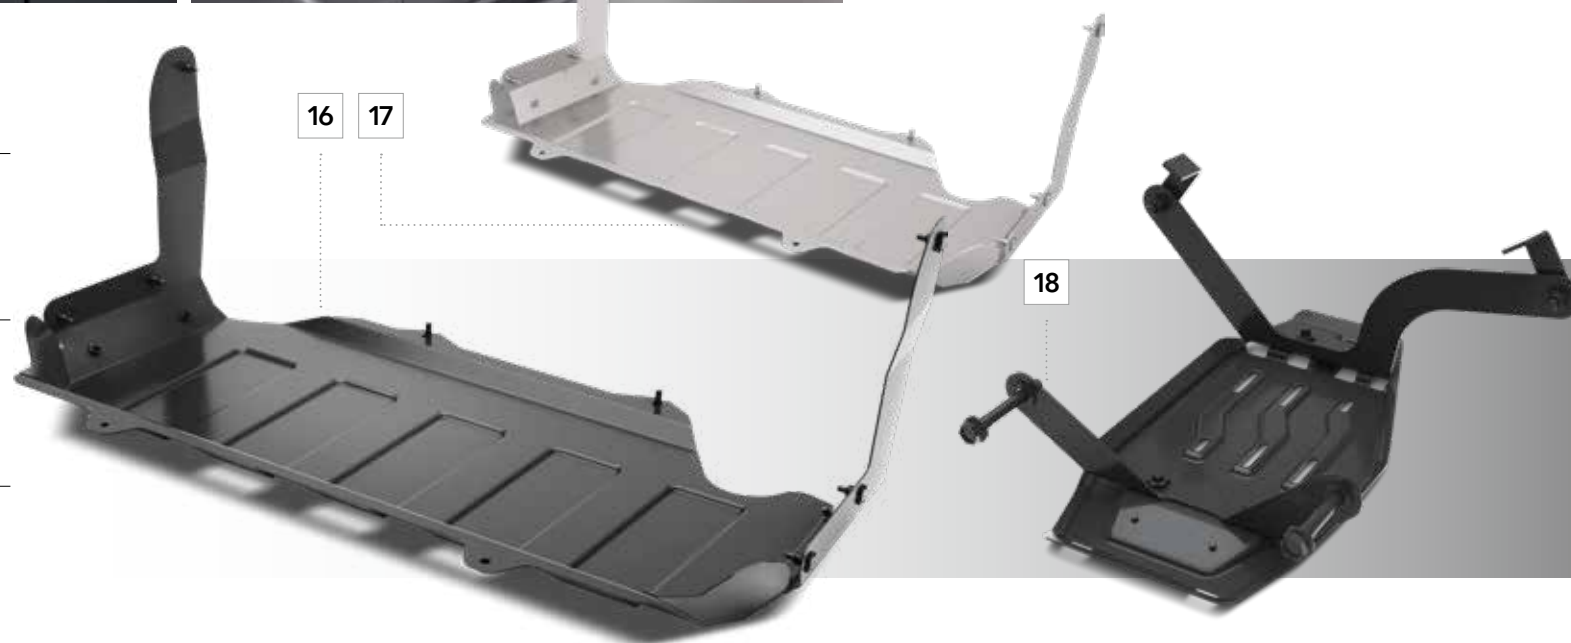

EXTERIEUR

12

13

14

15

12 Beschermfolie voorbumper

SEZNFL2200

Transparante folie beschermt het bumperoppervlak tegen krassen en steenslag.

13 Dak beschermfolie

SEZNFL2100

Transparante folie die de voorzijde van de dakplaat beschermt tegen steenslag.

14 Portierhandgreep beschermfolie

SEZNF22001

Transparante folie om de portieren tegen krassen te beschermen.
*Set van 2 stuks.

15 Achterbumper beschermfolie

SEZNFL2000

Transparante folie, beschermt de bovenzijde van uw bumper tegen krassen.

16 Motor beschermplaat staal

E515EFL100

Beschermt de onderzijde van de motor tegen opspattende keien en steentjes.

17 Motor beschermplaat aluminium

E515EFL000

Beschermt de onderzijde van de motor tegen opspattende keien en steentjes.

18 Beschermplaat achter differentieel

E515EFL201

Beschermt de onderzijde van de transmissie tegen opspattende keien en steentjes.

16

17

18