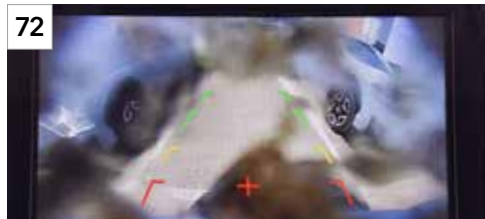

70

71

72

73

74

70 Oplaadbare zaklantaarn

SESGFL1000

Een oplaadbare zaklantaarn die direct in de sigaretten aansteker aansluiting kan worden opgeladen. De lantaarn heeft een focusfunctie en met een lichtopbrengst van 130 lumen een bereik van 100 m.

71 Sound Upgrade systeem

SECNYA6001

Plug & Play sound upgrade met een speciale crossover bedradingskabel. Digitale klasse D. 4-kanaals versterker, MOSFET-technologie voor een helder geluid. RMS-uitgang bij 4 Ohm 4 x 50 Watt, maximale uitgang 300 Watt.

72 Achteruitrij-camera reiniger

SEBLFL9000

Reinigt de lens van uw achteruitrij-camera met vloeistof als u de achterrait reinigt.

73 Green cabin interieurfilter

SEDNFL9000

Premium airfilter beschermt niet alleen tegen stof, pollen, roet en schadelijke gassen maar heeft ook een luchtverfrissende, anti-virus, anti bacterie functie. Zorgt voor perfect schone lucht in het passagier compartiment.

74 Ultrasoon anti marter systeem

SEGOYA9000

De kit bevat een marter afstotende spray en een ultrasoon apparaat die marterschade aan het motorcompartiment voorkomt.

75 ReserVELampenset

SEHASG8010

LED lampen niet aanwezig. Inhoud kan verschillen met de afbeelding.

76 Banden reparatieset

SETSya4001

Eenvoudig te gebruiken compacte set met afdichtingsvloeistof en mini-compressor.

75 76