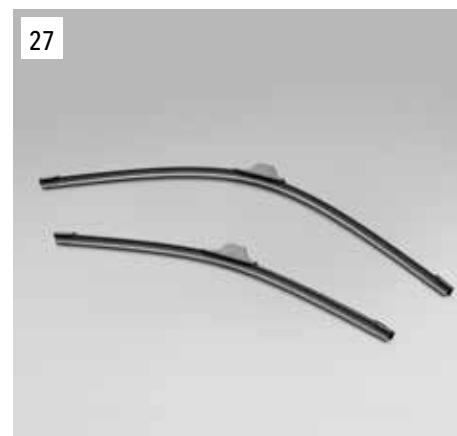

Transparante folie die het portier rondom de handgreep beschermt tegen krassen.

\*Set van 2 stuks

26

**26 Dak beschermfolie**

PW17A42000

Transparante folie die het dak beschermt tegen krassen en steenslag.